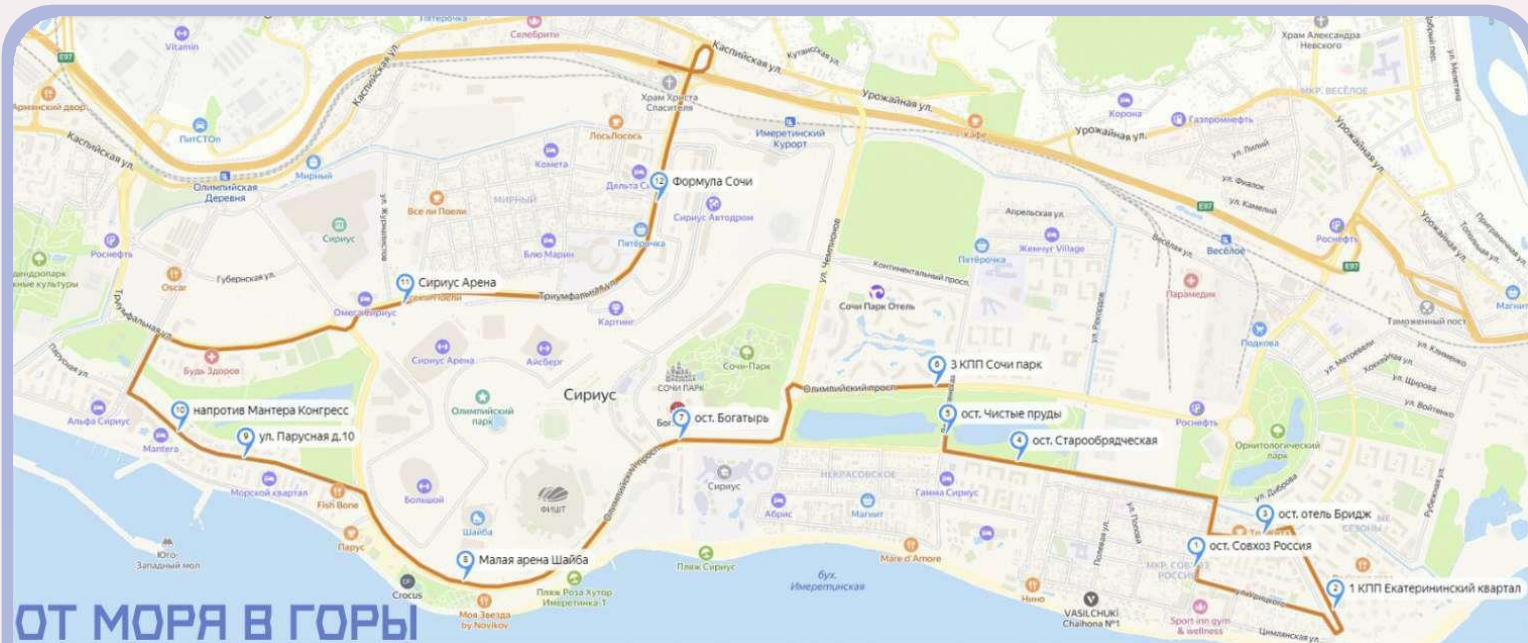

Трансфер к морю летний сезон 2024

С 1 июня 2024 и примерно по 20 июня 2024 будет действовать короткое расписание (по 3 маршрута в обе стороны)

ОТ МОРЯ В ГОРЫ

№	Место посадки	1 рейс	2 рейс	3 рейс	№	Место посадки	1 рейс	2 рейс	3 рейс	№	Место посадки	1 рейс	2 рейс	3 рейс
1	Ост. «Совхоз Россия»	7:40	12:30	17:30	5	Ост. «Чистые Пруды»	7:52	12:42	17:42	9	Парусная (по треб.)	8:02	12:52	17:52
2	1КПП Екатеринбургский Кв.	7:44	12:34	17:34	6	ЗКПП Сочи Парк Отель	7:54	12:44	17:44	10	Мантера Конгресс	8:04	12:54	17:54
3	Ост. «Отель Бридж»	7:47	12:37	17:37	7	Ост. «Богатырь»	7:58	12:48	17:48	11	Омега Сириус	8:07	12:57	17:57
4	Ост. «Старообрядческая»	7:50	12:40	17:40	8	Ост. «Шайба»	8:00	12:50	17:50	12	Формула 1	8:10	13:00	18:00

С ГОР К МОРЮ

№	Место посадки	1 рейс	2 рейс	3 рейс
1	Красная поляна (на стороне курорта)	9:40	16:00	19:20
2	Горная карусель (через дорогу от курорта)	9:45	16:05	19:25
3	Мегафон	9:47	16:07	19:27

Примерно с конца июня будет по 6 маршрутов в обе стороны

С ГОР К МОРЮ

№	Место посадки	1 рейс	2 рейс	3 рейс	4 рейс	5 рейс	6 рейс
1	Красная поляна (на стороне курорта)	8:30	9:40	12:30	16:00	18:10	19:20
2	Горная карусель (через дорогу от курорта)	8:35	9:45	12:35	16:05	18:15	19:25
3	Мегафон	8:37	9:47	12:37	16:07	18:17	19:27