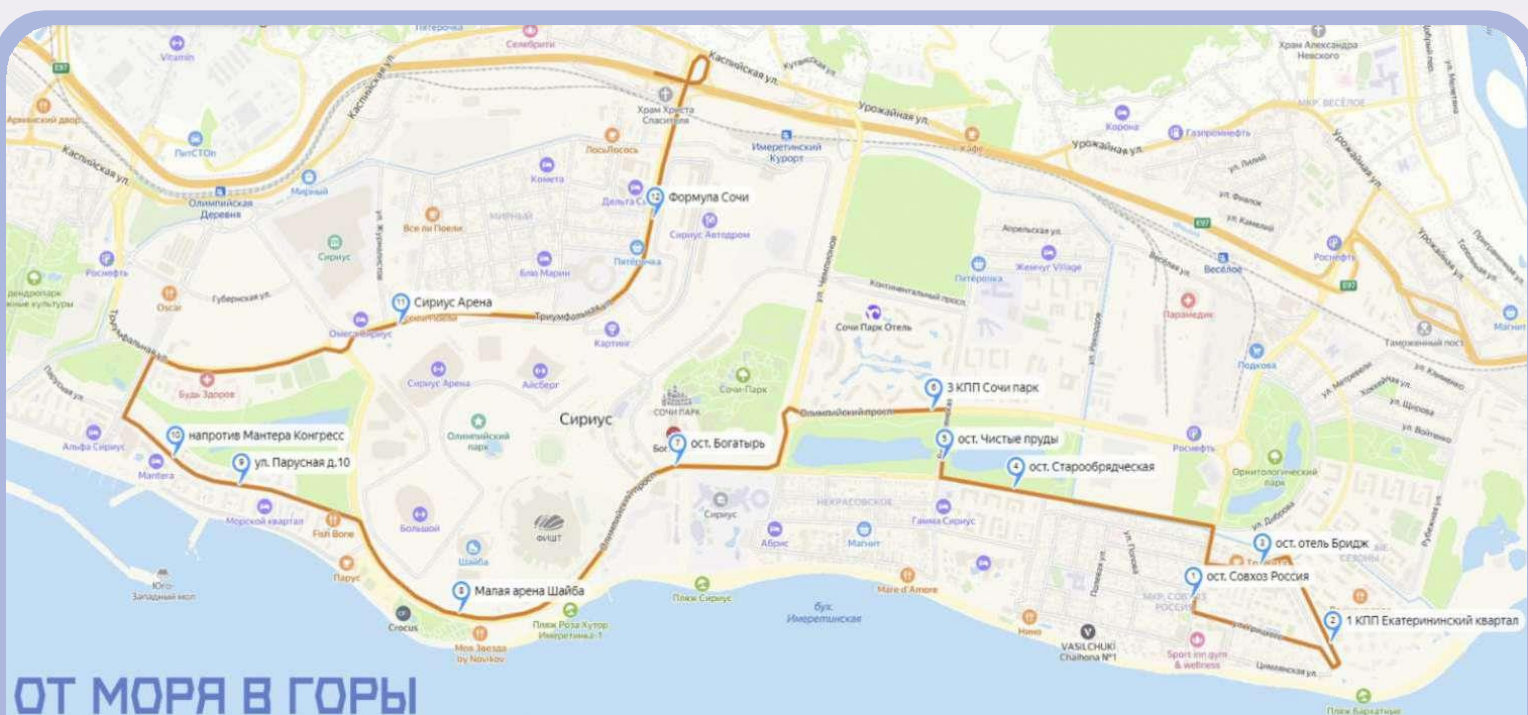

Трансфер к морю летний сезон 2024

С 1 июня 2024 и примерно по 20 июня 2024 будет действовать короткое расписание (по 3 маршрута в обе стороны)

ОТ МОРЯ В ГОРЫ

№	Место посадки	1 рейс	2 рейс	3 рейс	№	Место посадки	1 рейс	2 рейс	3 рейс	№	Место посадки	1 рейс	2 рейс	3 рейс
1	Ост. «Совхоз Россия»	7:40	12:30	17:30	5	Ост. «Чистые Пруды»	7:52	12:42	17:42	9	Парусная (по треб.)	8:02	12:52	17:52
2	1КПП Екатеринбургский Кв.	7:44	12:34	17:34	6	ЗКПП Сочи Парк Отель	7:54	12:44	17:44	10	Мантера Конгресс	8:04	12:54	17:54
3	Ост. «Отель Бридж»	7:47	12:37	17:37	7	Ост. «Богатырь»	7:58	12:48	17:48	11	Омега Сириус	8:07	12:57	17:57
4	Ост. «Старообрядческая»	7:50	12:40	17:40	8	Ост. «Шайба»	8:00	12:50	17:50	12	Формула 1	8:10	13:00	18:00

С ГОР К МОРЮ

№	Место посадки	1 рейс	2 рейс	3 рейс
1	Красная поляна (на стороне курорта)	9:40	16:00	19:20
2	Горная карусель (через дорогу от курорта)	9:45	16:05	19:25
3	Мегафон	9:47	16:07	19:27

Примерно с конца июня будет по 6 маршрутов в обе стороны

С ГОР К МОРЮ

№	Место посадки	1 рейс	2 рейс	3 рейс	4 рейс	5 рейс	6 рейс
1	Красная поляна (на стороне курорта)	8:30	9:40	12:30	16:00	18:10	19:20
2	Горная карусель (через дорогу от курорта)	8:35	9:45	12:35	16:05	18:15	19:25
3	Мегафон	8:37	9:47	12:37	16:07	18:17	19:27